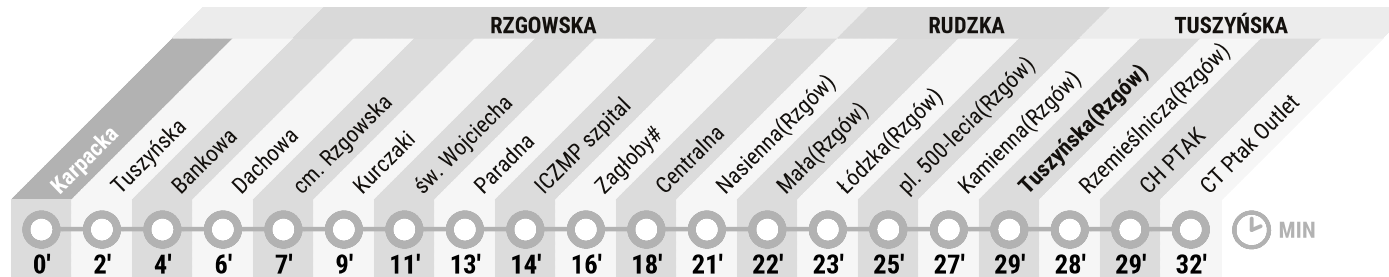

TUSZYŃSKA(RZGÓW) PADEREWSKIEGO-KARPACKA

ŁÓDŹ ŁĄCZY

linia autobusowa strefowa
(0708)

W DNI ROBOCZE OPRÓCZ SOBÓT

GODZ.	MINUTY			
4	02	42		
5	22			
6	18P			
7	02	42P		
8	22			
9	22			
10	42			
11				
12	02	42		
13	20			
14	02P	42		
15	42			
16	22			
17	02	40P		
18	40			
19	22			
20	02	42P		
21	22			
22	42			