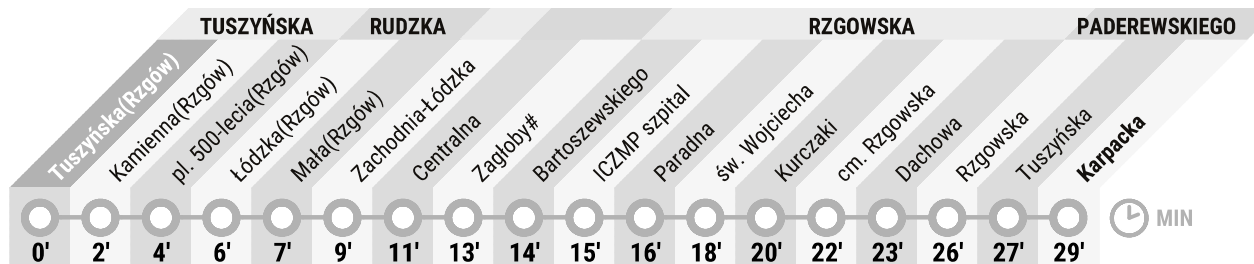

kursują autobusy niskopodłogowe

Przewoźnik: MPK-Łódź Sp. z o.o.
Informacja, skargi i wnioski: 42 638 90 20, 801 301 309 Rozkłady: www.mpk.lodz.pl Tolerancja: +1 - 4 min

KARPACKA TUSZYŃSKA(RZGÓW)

ŁÓDŹ ŁĄCZY

linia autobusowa strefowa
(3323)

W DNI ROBOCZE OPRÓCZ SOBÓT

GODZ.	MINUTY			
4	38			
5	31			
6	09			
7	05	43		
8	33			
9	03			
10	03			
11	23			
12	43			
13	23			
14	08			
15	08	33		
16	23			
17	03	43		
18	24			
19	22			
20	02	42		
21	24			
22	08			
23	17			